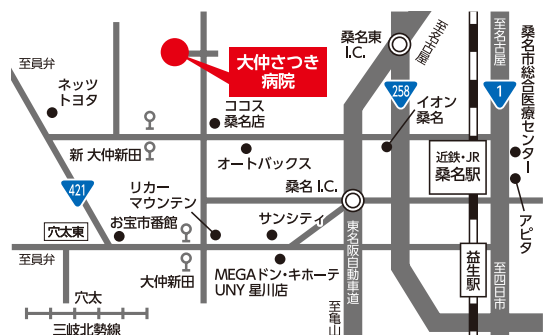

大仲さつき病院

さつき祭 2026

5/16(土) 13:00-15:30

会場：当院正面駐車場 ※雨天決行

入場
無料

模擬店

- ◆ わなげ
- ◆ やきそば
- ◆ お手玉投げゲーム
- ◆ クレープ
- ◆ 健康ブース
(血管健康チェック・
アイチェック・骨密度)
- ◆ ポテト&ナゲット

模擬店は無料です!!

販売

- ◆ はあぶ工房 together
(シフォンケーキなど)

- ◆ パン工房いずみ
(パンなど)

※売り切れ次第終了

ステージ

- 14:00～ 飛龍東員太鼓
- 14:30～ 津田学園合唱部
- 15:00～ TYJD DANCE STUDIO

作品展示

患者様が作業療法活動で
作られた作品を展示します。

※イラストはイメージです。

会場案内図

お問い合わせ

医療法人 大仲会
大仲さつき病院

〒511-0243 三重県員弁郡東員町大字穴太2000番地
TEL 0594-76-5511(代表)